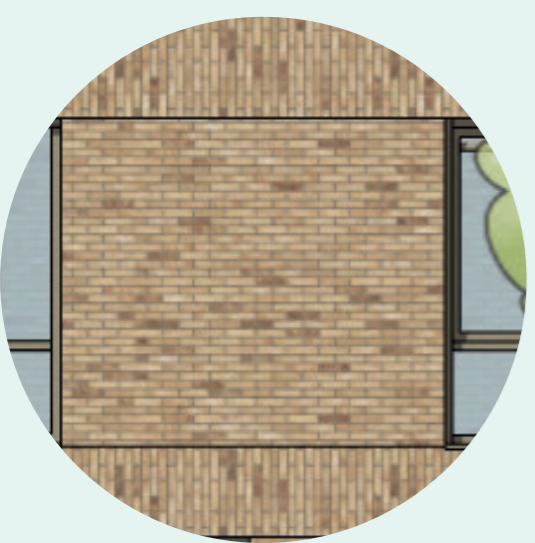

A3 TUINZICHT

• overgang tegelverband op staand metselwerk

Gevel Tuinstraat

• beoogde kleuren metselwerk Blokken A

• kozijnen beigebrown Blokken A

Gevel Seringstraat

• overgangstaand metselwerk naar halfsteens verband

• stripstaal hekwerk ter plaatse van de balkons

A3 TUINZICHT

Achteringang

Toegang bergingblok

Plattegrond
begane grond

Entree

Plattegrond
eerste
verdieping

HET PROGRAMMA