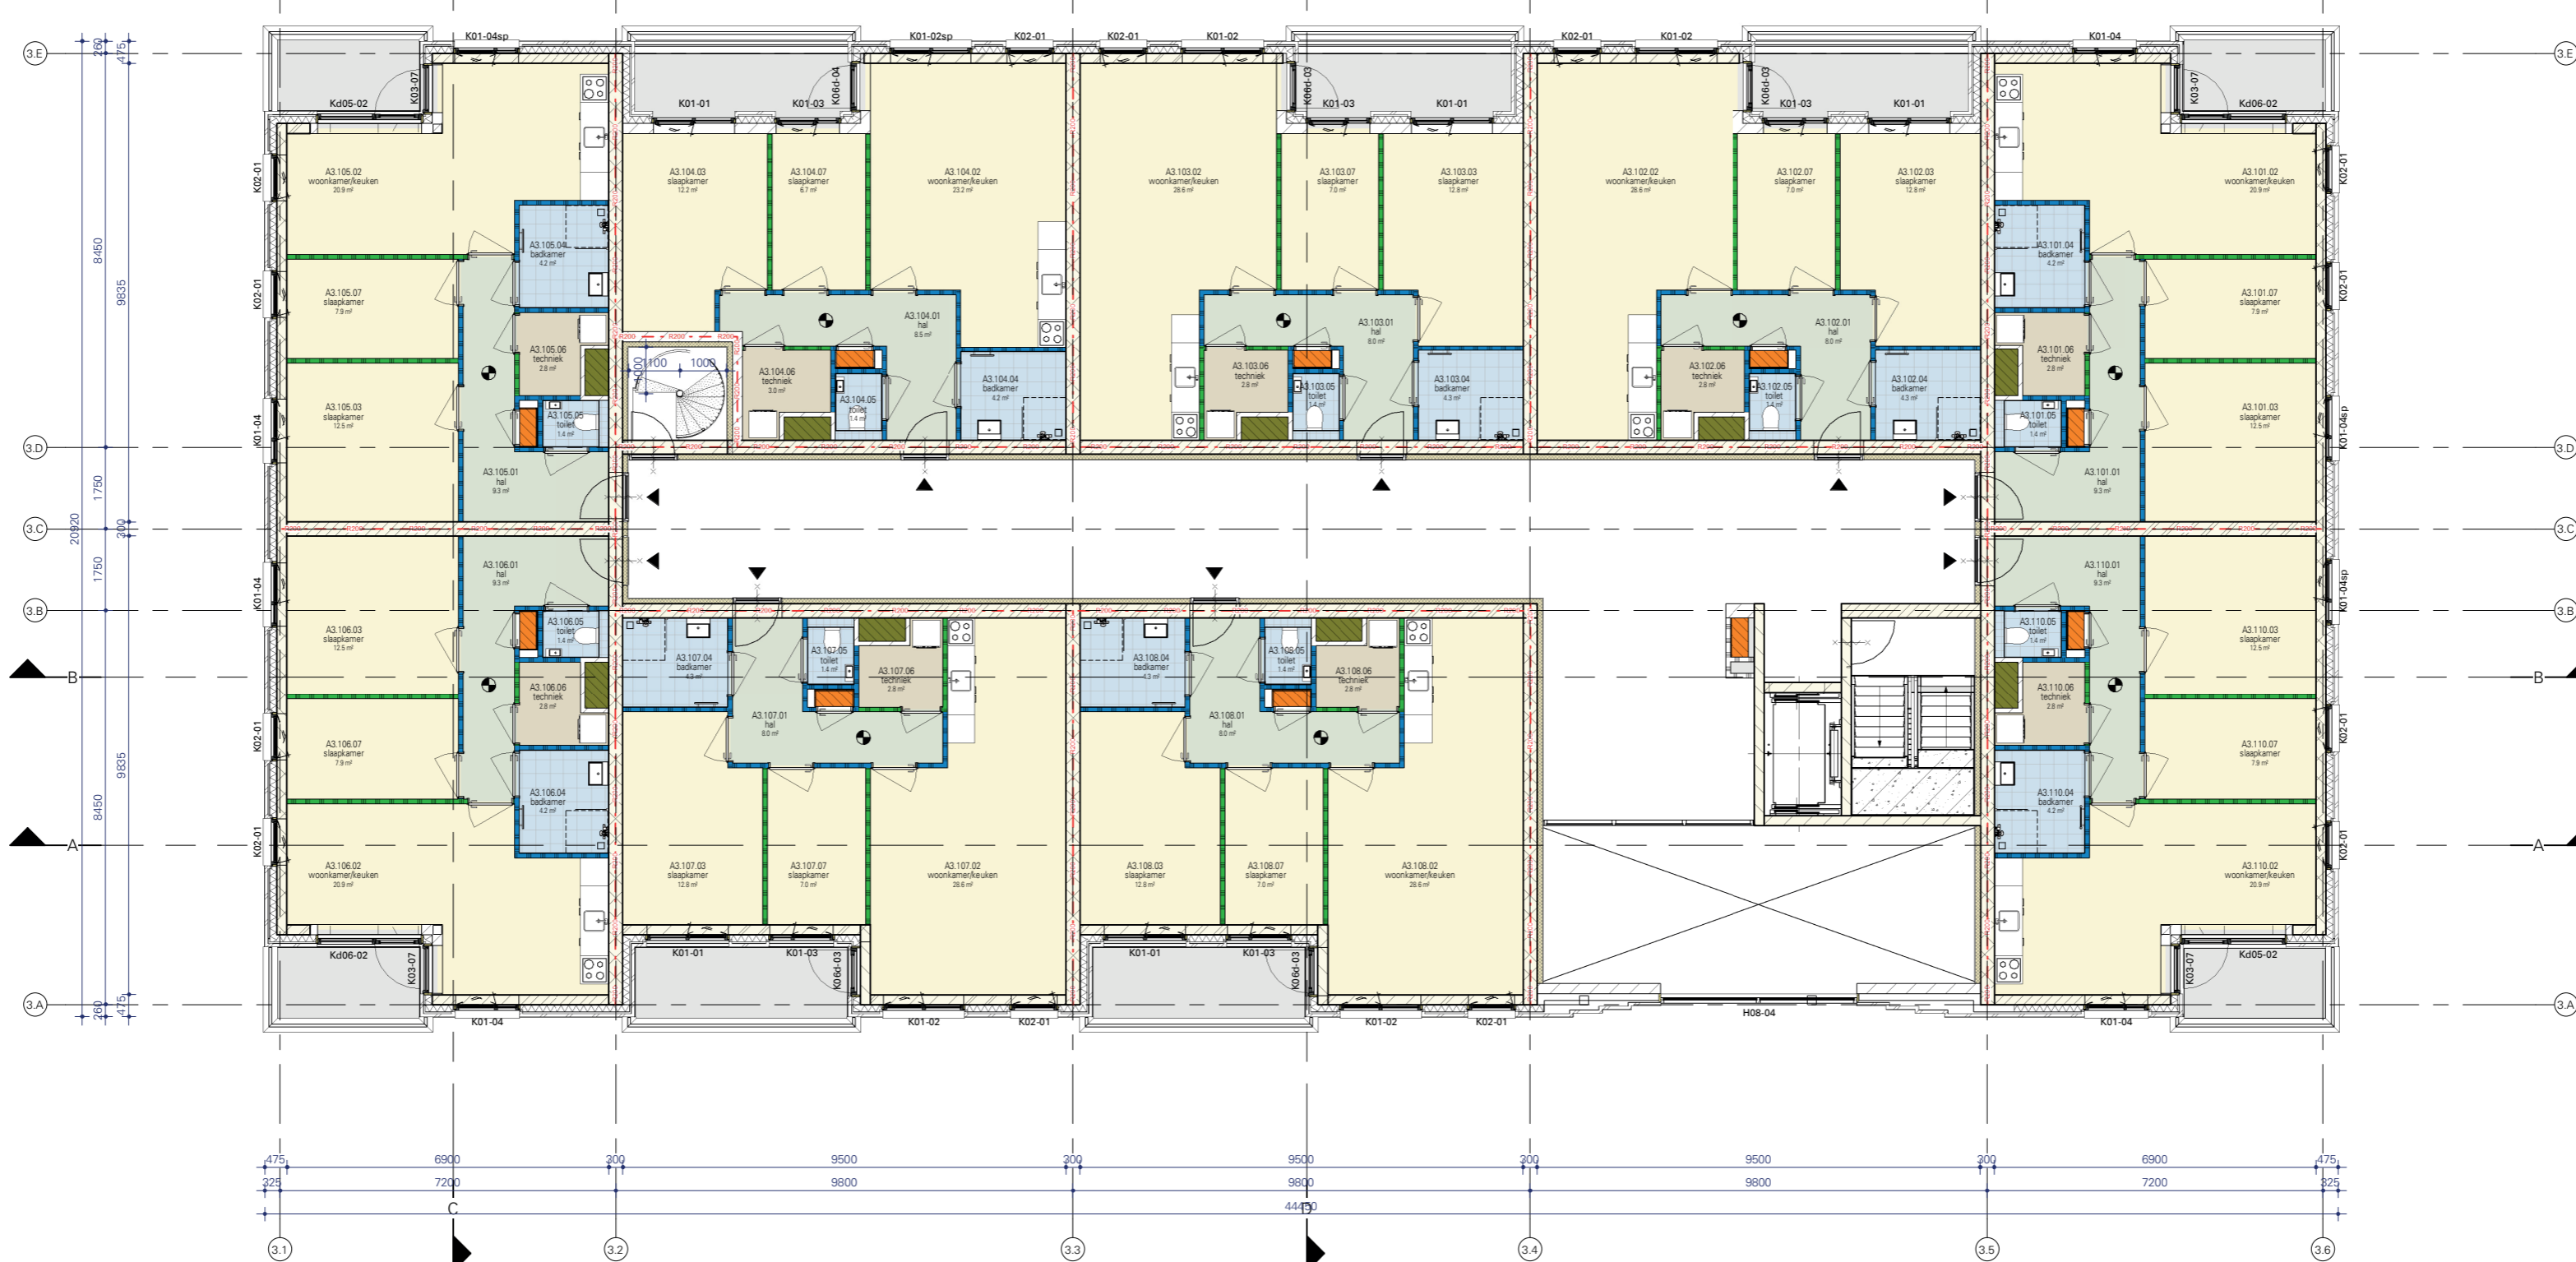

A3 TUINZICHT

• overgang tegelverband op staand metselwerk

Gevel Tuinstraat

• beoogde kleuren metselwerk Blokken A

• kozijnen beigebrown Blokken A

Gevel Seringstraat

• overgangstaand metselwerk naar halfsteens verband

• stripstaal hekwerk ter plaatse van de balkons

A3 TUINZICHT

Achteringang

Toegang bergingblok

Plattegrond
begane grond

Entree

Plattegrond
eerste
verdieping

HET PROGRAMMA

Tuinzicht bestaat uit 25 appartementen in de sociale huur. Het bouwblok bevat 1 tweekamerappartement en 24 driekamerappartementen.

• Appartement type A

• Appartement type B